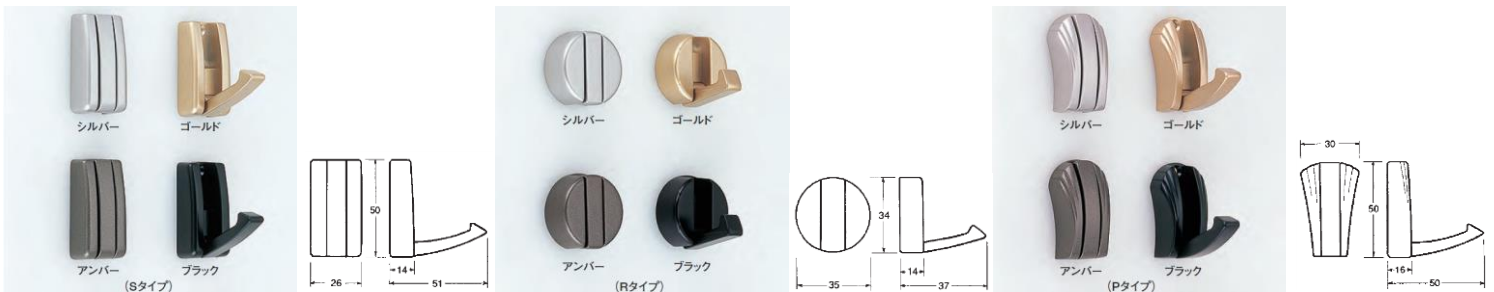

FH型フォールディングフック

フックが邪魔にならない折たたみ式 お部屋のアクセントに！

仕上/シルバー塗装(SL)
ゴールド塗装(GL)
アンバー塗装(AN)
ブラック塗装(BL)

耐荷重/FH-Sタイプ(7kg)
FH-Rタイプ(5kg)
FH-Pタイプ(7kg)
※静荷重です。

重さ/FH-Sタイプ(60g)
FH-Rタイプ(50g)
FH-Pタイプ(62g)

コード	品番	価格	1箱
61085	FH-S-SL	770	10個
61086	FH-S-GL		
61087	FH-S-AN		
61088	FH-S-BL		

コード	品番	価格	1箱
61075	FH-R-SL	730	10個
61076	FH-R-GL		
61077	FH-R-AN		
61078	FH-R-BL		

コード	品番	価格	1箱
61055	FH-P-SL	790	10個
61056	FH-P-GL		
61057	FH-P-AN		
61058	FH-P-BL