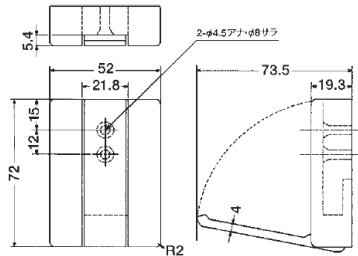

木製フォールディングフック & FH型フォールディングフック

木製フォールディングフック

材質：天然木・亜鉛合金(フック部)
仕上：シルバー塗装

取付ネジ：皿木ネジ 3.5×32 (2本)
吊下荷重：5kg

コード	品番	価格	1箱
61085	N-1 ナチュラル	1,950	10個
61086	L-1 ライトブラウン		
61087	B-1 ブラック		

フォールディングフック ご使用上の注意

- 取り付けは付属ビスでしっかり止めて下さい。
- 使う時はフック部分を下げて下さい。
- 使わない時はフック部分を上げて下さい。(スッキリ収納)
- 石こうボード等ビスがきかない所には使わないで下さい。
- フックとして以外に使わないで下さい。
- 耐荷重以上の重いものをかけないで下さい。