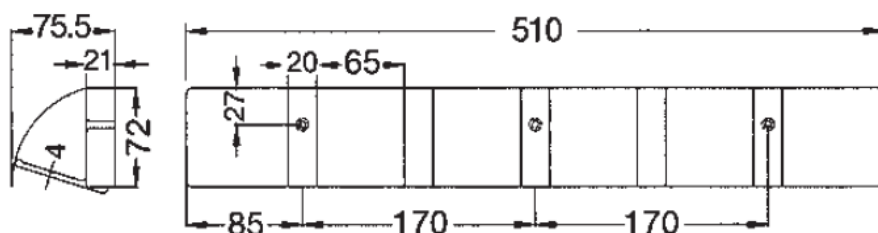

取付ネジ：皿タッピング4×35(3本)、アンカープラグ付

吊下荷重：最大12.5kg(フック部1個2.5kg)

コード	品番	価格	1箱
61121	BN-05N ナチュラル	11,000	6個
61122	BB-05N ブラウン		
61123	W-05N ホワイト		
61124	B-05N ブラック		

親しみのある雰囲気！

シックに決めたい壁面に！

フォールディングフック
ご使用上の注意

- 取り付けは付属ビスでしっかり止めて下さい。
- 使う時はフック部分を下げてください。
- 使わない時はフック部分を上げて下さい。
(スッキリ収納)
- 石こうボード等ビスがきかない所には使わないで下さい。
- フックとして以外に使わないで下さい。
- 耐荷重以上の重いものをかけないで下さい。