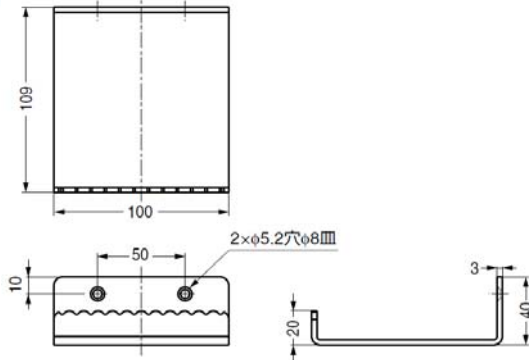

FXSU0-0301AK フットハンドル 開き戸用

8月入荷予定