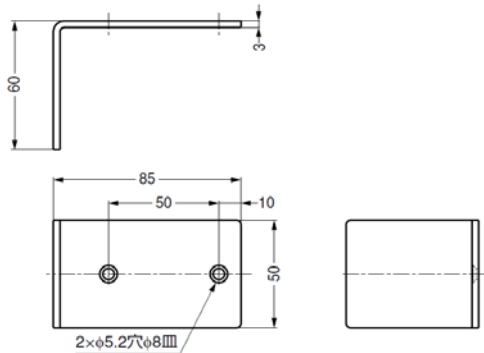

【付属品】  
●十字穴付皿タップINねじ4×32

【使用イメージ】

足だけで開閉できます。

商品コード	商品名	定価	入数
800048102	フットハンドル FXSU0-0301AK 開き戸用	2,620	30 個

FXSU0-0302AK フットハンドル 引戸用

8月入荷予定

- 手でハンドルに触れずに、足で扉を開閉できます。
- 両手がふさがっていても扉を開閉できます。
- ウイルスなどの接触感染対策に有効です。